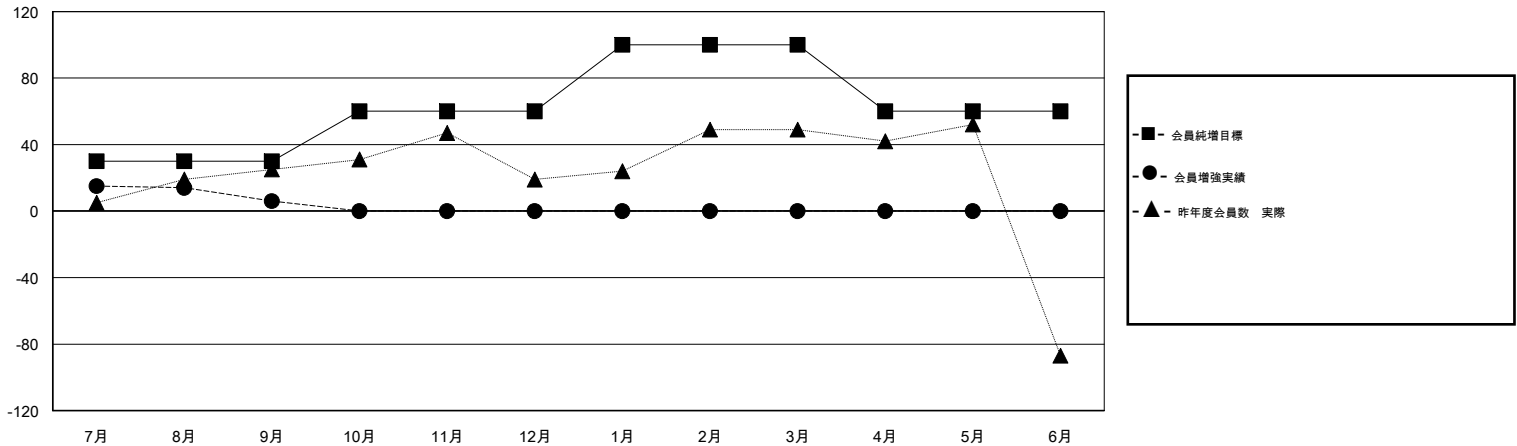

MONTHLY MEMBERSHIP PROGRESS REPORT

District 333 C

Results as of: 09/30/2018

GMT: MASAYOSHI MARUYAMA, YASUHISA NAKAMURA

地域 JAPAN

GMT会則地域

クラブ				名			
結果: 2018-2019				結果: 2018-2019			
四半期	新クラブ目標	新クラブ	解散クラブ	四半期	会員純増目標	会員増強実績	退会者(転籍を含む) 実際
7月/8月/9月	0	0	1	7月/8月/9月	30	72	60
10月/11月/12月	1	0	0	10月/11月/12月	30	0	0
1月/2月/3月	1	0	0	1月/2月/3月	40	0	0
4月/5月/6月	1	0	0	4月/5月/6月	-40	0	0

新クラブ目標及び実績累計

会員目標及び実績累計

解散クラブ: 1	41 CLUBS OF 131 一名以上の新会員を登録	男女別 男性 2,562 (78.40%) 女性 706 (21.60%) 女性%年度目標: 30%
退会者 物故会員 3 クラブ解散 0 その他 57 合計 60	会員累計データを見るには、ここをクリック	世帯主/家族会員合計 745 国際会費半額の家族会員 406