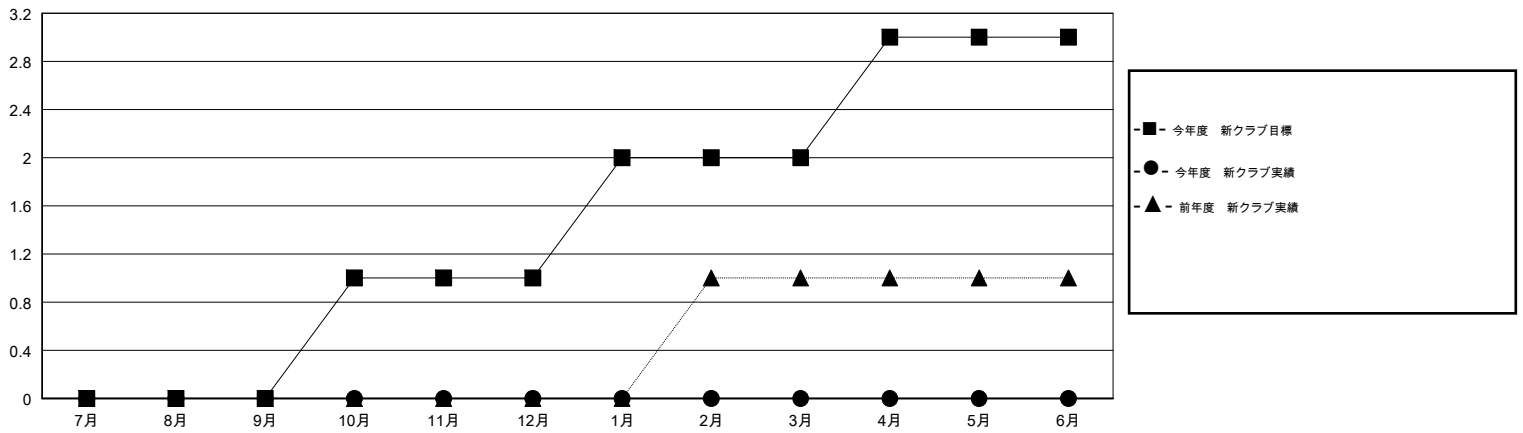

MONTHLY MEMBERSHIP PROGRESS REPORT

District 333 C

Results as of: 09/30/2018

GMT: MASAYOSHI MARUYAMA, YASUHISA NAKAMURA

地域 JAPAN

GMT会則地域

クラブ				名			
結果: 2018-2019				結果: 2018-2019			
四半期	新クラブ目標	新クラブ	解散クラブ	四半期	会員純増目標	会員増強実績	退会者(転籍を含む) 実際
7月/8月/9月	0	0	1	7月/8月/9月	30	72	60
10月/11月/12月	1	0	0	10月/11月/12月	30	0	0
1月/2月/3月	1	0	0	1月/2月/3月	40	0	0
4月/5月/6月	1	0	0	4月/5月/6月	-40	0	0

新クラブ目標及び実績累計

会員目標及び実績累計

解散クラブ: 1	41 CLUBS OF 131 一名以上の新会員を登録	男女別 男性 2,562 (78.40%) 女性 706 (21.60%) 女性%年度目標: 30%
退会者 物故会員 3 クラブ解散 0 その他 57 合計 60	会員累計データを見るには、ここをクリック	世帯主/家族会員合計 745 国際会費半額の家族会員 406